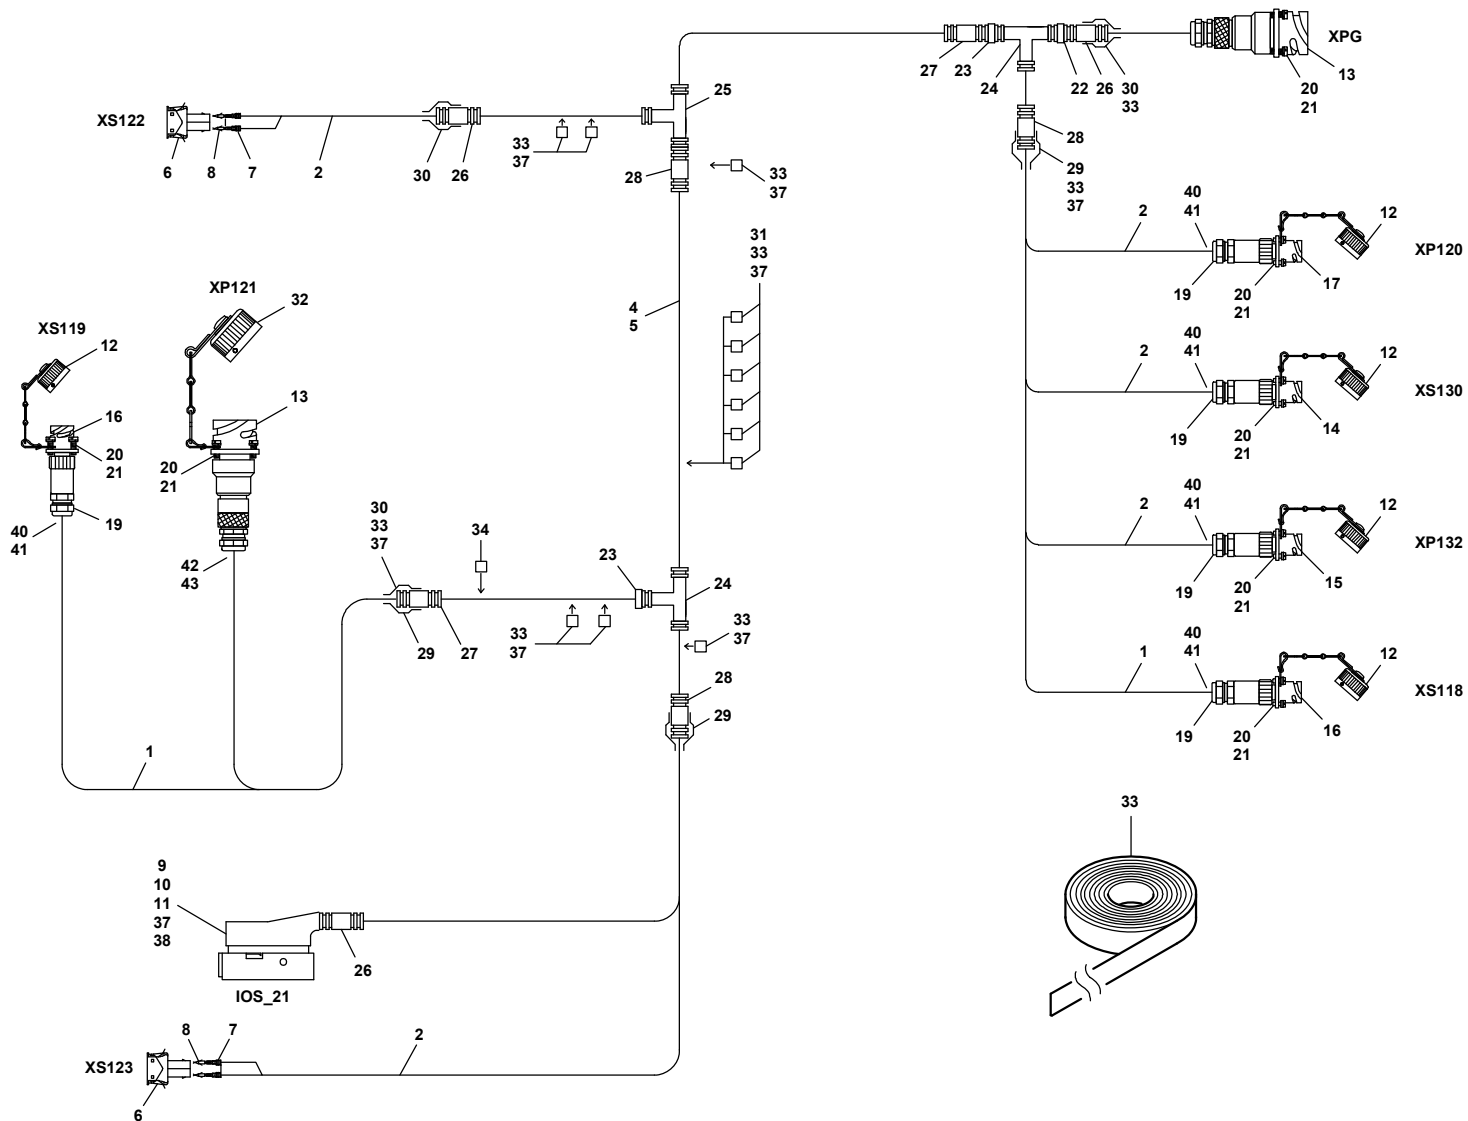

KABELBAUM IOS21  
CABLE HARNESS IOS21

BILDТАFEL  
PICTORIAL DISPLAY

GMK3060

02.16

3197733-ETL G

1/2

KABELBAUM IOS21  
CABLE HARNESS IOS21

BILDТАFEL  
PICTORIAL DISPLAY

GMK3060

02.16

3197733-ETL G

2/2